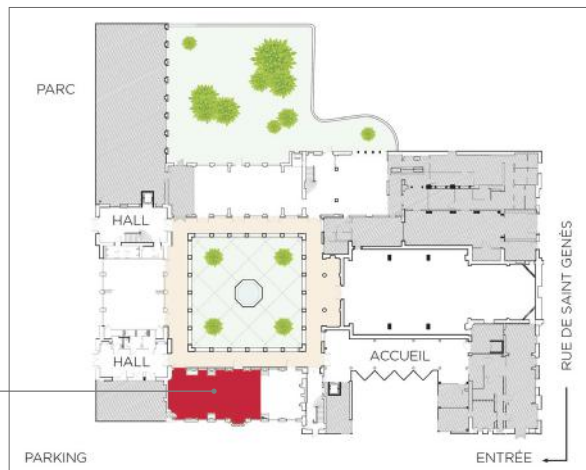

**SALLE 23**  
(SR23)  
111 m<sup>2</sup>

Situation de la **SALLE 23** dans l'enceinte de l'Espace Beauieu

Vue de la **SALLE 23** depuis le Cloître : double entrée, fenêtres sur Cloître et sur allée

Le mobilier de la **SALLE 23**, ici en configuration « formation »

## CAPACITÉ ET SURFACE

**Surface au sol :** 111 m<sup>2</sup>

### Dimensions :

- Longueur minimale : 12,5 m
- Longueur maximale : 13,5 m
- Largeur minimale : 6 m
- Largeur maximale : 7,7 m
- Hauteur minimum sous plafond : 3,5 m

## CARACTÉRISTIQUES

- Lumière du jour, double exposition
- Possibilité de faire le noir total (volets roulants électriques intégrés, volets bois sur les portes côté Cloître)
- Mobilier contemporain alliant lignes épurées et confort
- Salle en rez-de-chaussée, donnant sur le Cloître
- Accessibilité aisée par les personnes en situation de handicap
- Accès direct au Cloître
- Parking privé de 80 places
- Parc arboré