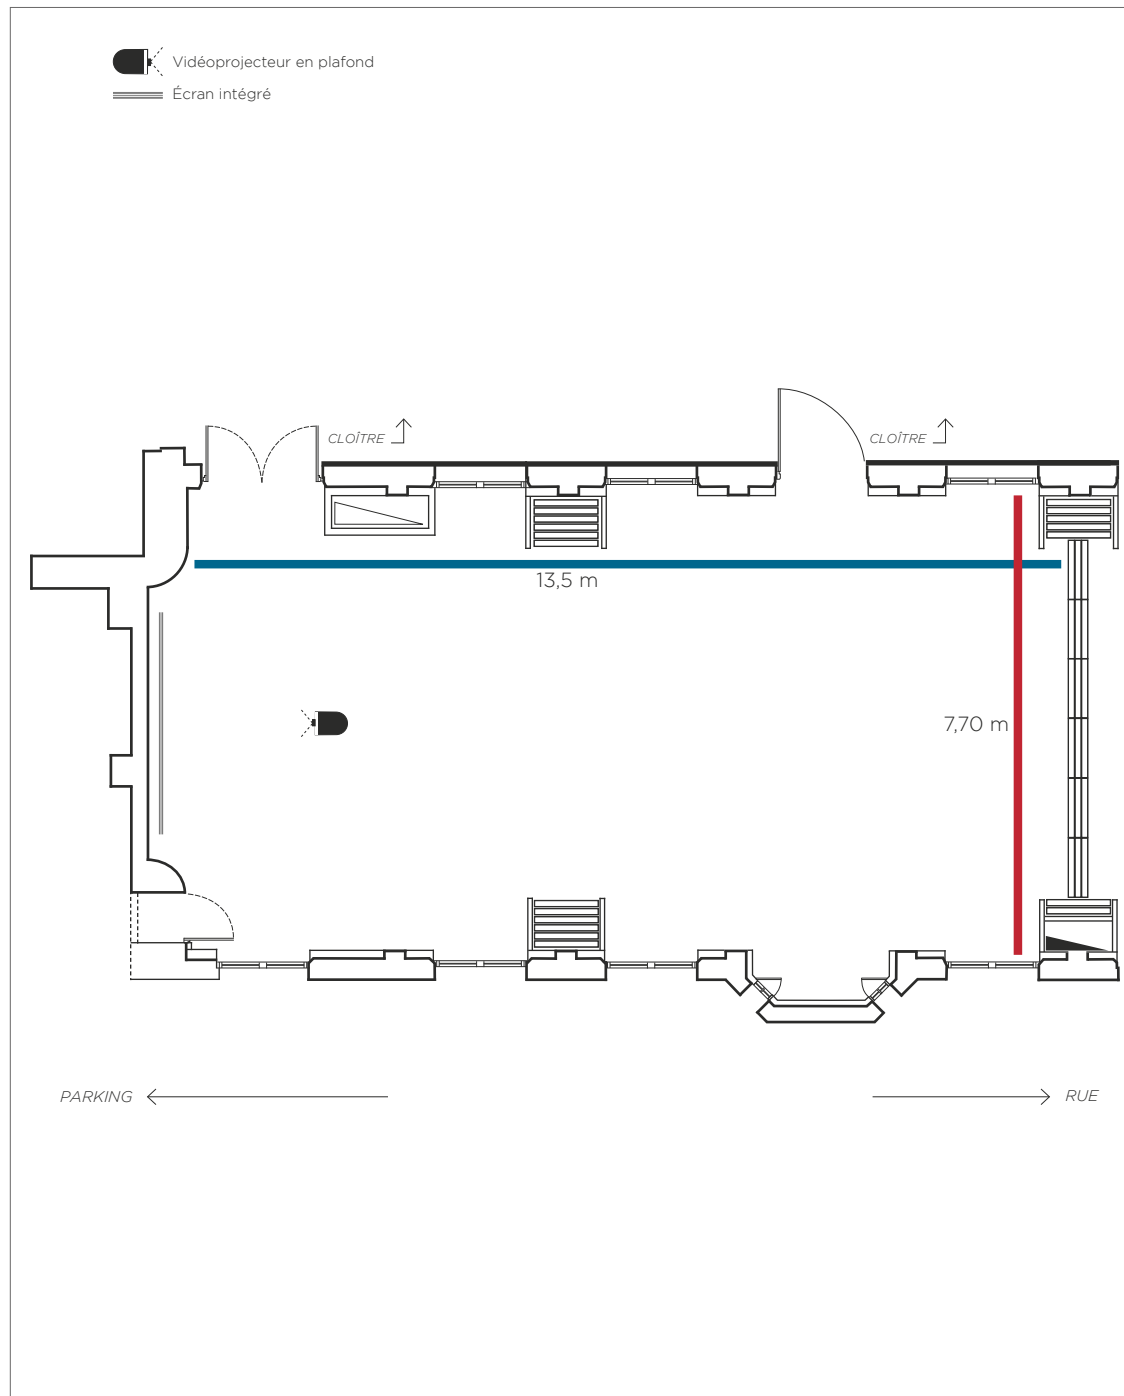

**SALLE 23**  
(SR23)  
111 m<sup>2</sup>

Situation de la **SALLE 23** dans l'enceinte de l'Espace Beauieu

Vue de la **SALLE 23** depuis le Cloître : double entrée, fenêtres sur Cloître et sur allée

Le mobilier de la **SALLE 23**, ici en configuration « formation »

## CAPACITÉ ET SURFACE

**Surface au sol :** 111 m<sup>2</sup>

### Dimensions :

- Longueur minimale : 12,5 m
- Longueur maximale : 13,5 m
- Largeur minimale : 6 m
- Largeur maximale : 7,7 m
- Hauteur minimum sous plafond : 3,5 m