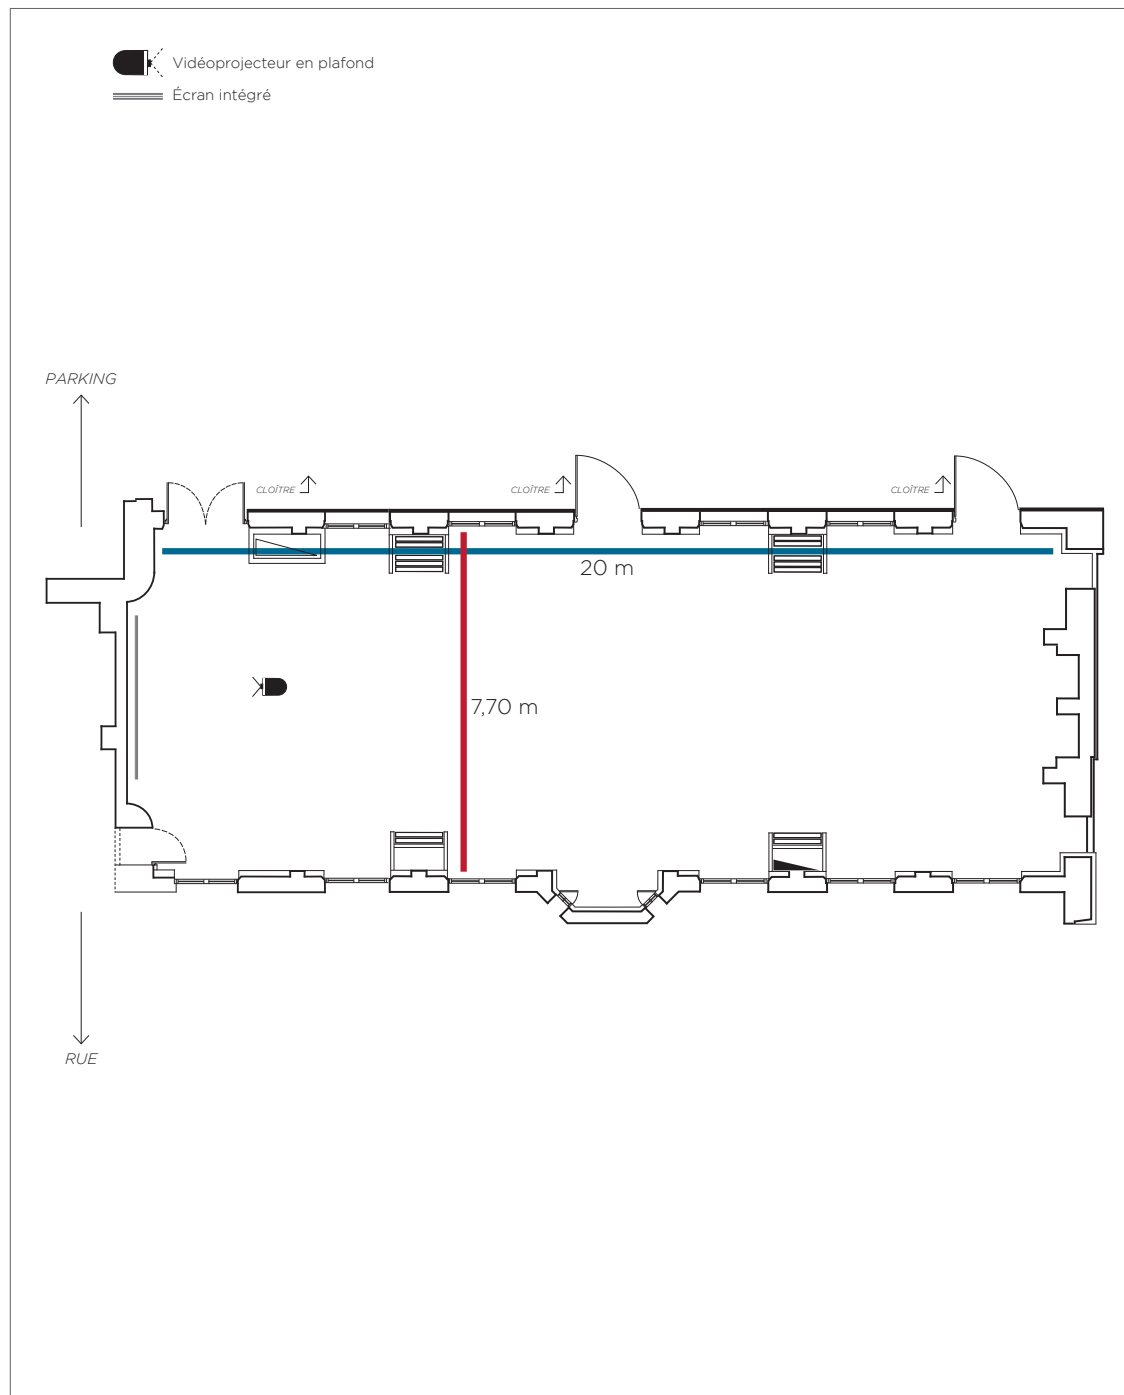

**SALLE 123**  
(SR123)  
152 m<sup>2</sup>

Situation de la  
**SALLE 123**  
dans l'enceinte  
de l'Espace  
Beaulieu

Vue de la **SALLE 123**  
depuis le Cloître :  
triple entrée, double  
exposition, fenêtres  
sur Cloître

La **SALLE 123**,  
ici en configuration  
« formation »

## CAPACITÉ ET SURFACE

**Surface au sol :** 152 m<sup>2</sup>

### Dimensions :

- Longueur minimale : 18,5 m
- Longueur maximale : 20 m
- Largeur minimale : 6 m
- Largeur maximale : 7,7 m
- Hauteur minimum sous plafond : 3,5 m