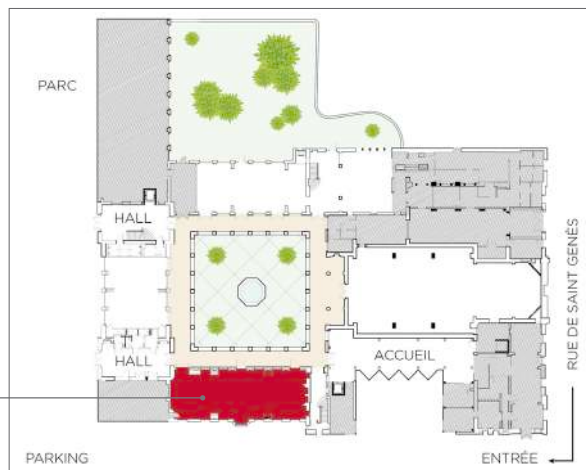

**SALLE 123**  
(SR123)  
152 m<sup>2</sup>

Situation de la  
**SALLE 123**  
dans l'enceinte  
de l'Espace  
Beaulieu

Vue de la **SALLE 123**  
depuis le Cloître :  
triple entrée, double  
exposition, fenêtres  
sur Cloître

La **SALLE 123**,  
ici en configuration  
« formation »

## CAPACITÉ ET SURFACE

**Surface au sol :** 152 m<sup>2</sup>

## CARACTÉRISTIQUES

- Lumière du jour, double exposition
- Possibilité de faire le noir total (volets roulants électriques intégrés, volets bois sur les portes côté Cloître)
- Mobilier contemporain alliant lignes épurées et confort
- Salle en rez-de-chaussée, donnant sur le Cloître
- Accessibilité aisée par les personnes en situation de handicap
- Accès direct au Cloître
- Parking privé de 80 places
- Parc arboré