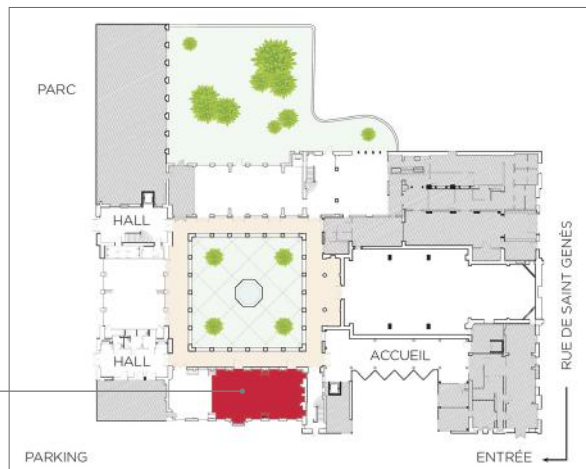

**SALLE 12**  
(SR12)  
104 m<sup>2</sup>

Situation de la **SALLE 12**  
dans l'enceinte  
de l'Espace  
Beaulieu

Vue de la **SALLE 12**  
depuis le Cloître :  
double entrée,  
fenêtres sur Cloître  
et sur allée

Le mobilier de  
la **SALLE 12**, ici  
en configuration  
« U »

## CAPACITÉ ET SURFACE

**Surface au sol :** 104 m<sup>2</sup>

## CARACTÉRISTIQUES

- Lumière du jour, double exposition
- Possibilité de faire le noir total (volets roulants électriques intégrés, volets bois sur les portes côté Cloître)
- Mobilier contemporain alliant lignes épurées et confort
- Salle en rez-de-chaussée, donnant sur le Cloître
- Accessibilité aisée par les personnes en situation de handicap
- Accès direct au Cloître
- Parking privé de 80 places
- Parc arboré