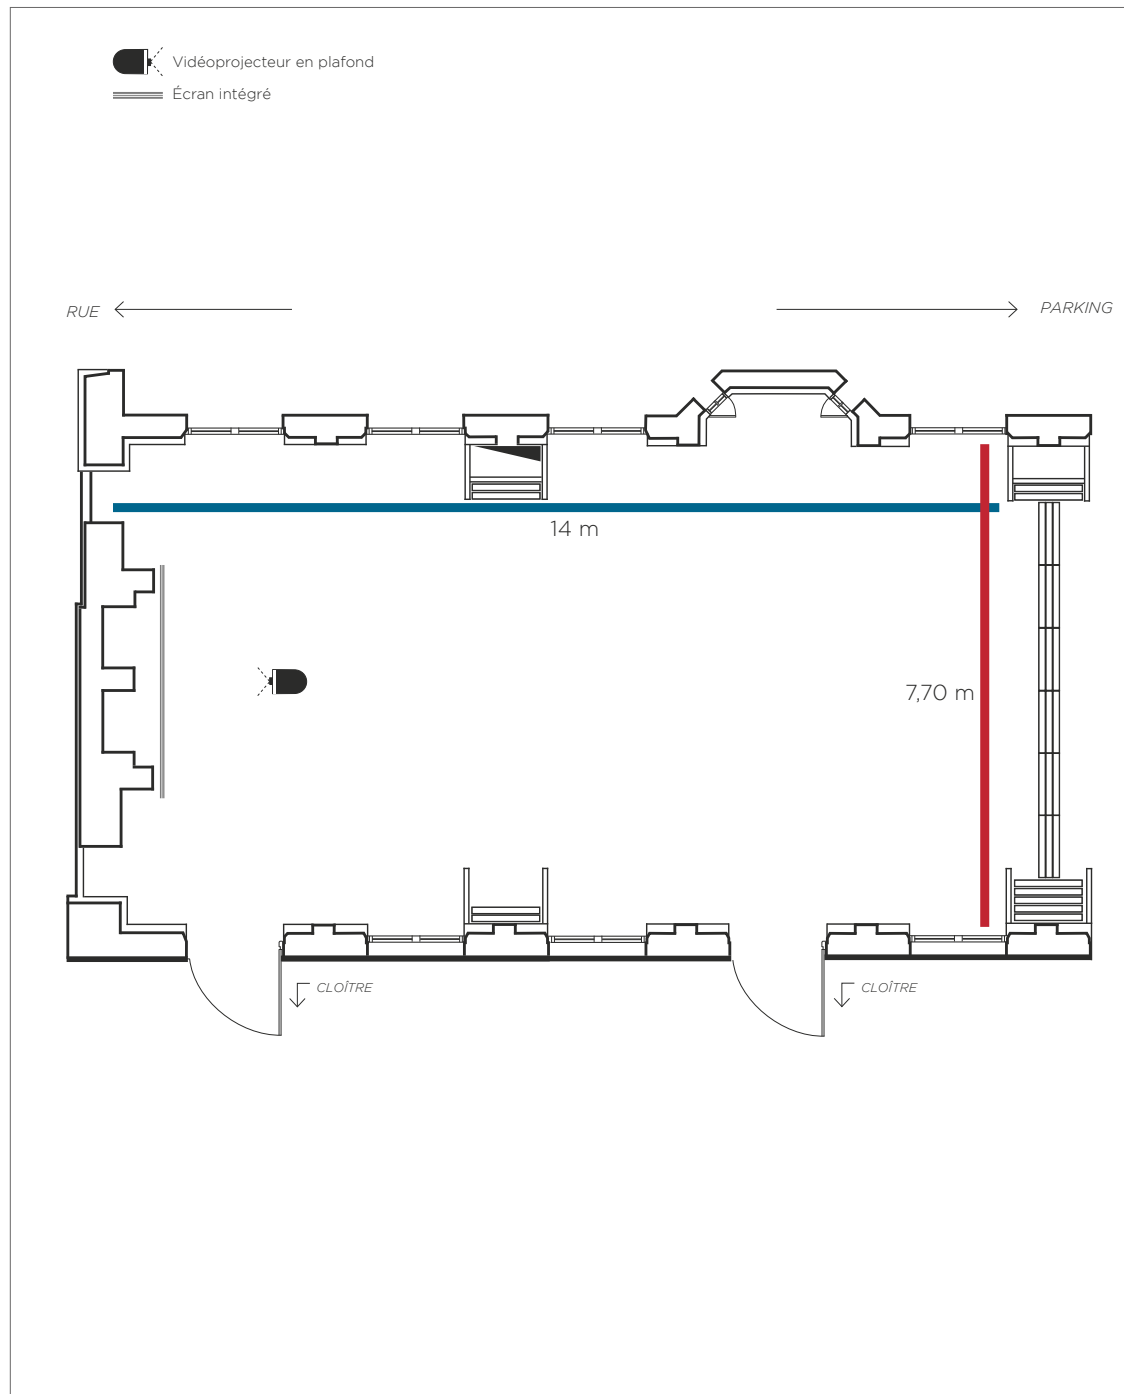

**SALLE 12**  
(SR12)  
104 m<sup>2</sup>

Situation de la **SALLE 12**  
dans l'enceinte  
de l'Espace  
Beaulieu

Vue de la **SALLE 12**  
depuis le Cloître :  
double entrée,  
fenêtres sur Cloître  
et sur allée

Le mobilier de  
la **SALLE 12**, ici  
en configuration  
« U »

## CAPACITÉ ET SURFACE

**Surface au sol :** 104 m<sup>2</sup>

### Dimensions :

- Longueur minimale : 13 m
- Longueur maximale : 14 m
- Largeur minimale : 6 m
- Largeur maximale : 7,7 m
- Hauteur minimum sous plafond : 3,5 m