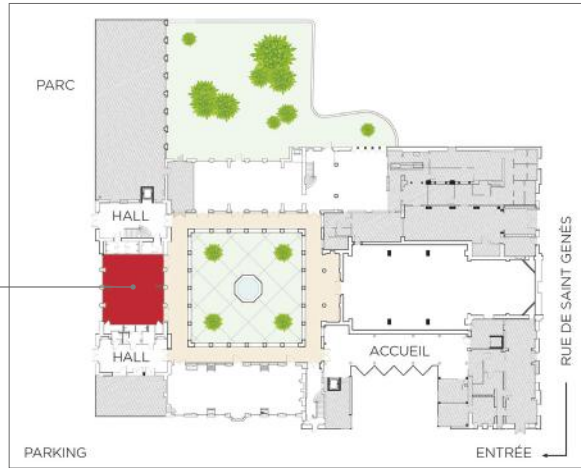

**SALLE 45**  
(SR45)  
103 m<sup>2</sup>

Situation de la **SALLE 45** dans l'enceinte de l'Espace Beauieu

Vue de la **SALLE 45** depuis le Cloître : double entrée, fenêtres sur Cloître et sur parc

Le mobilier de la **SALLE 45**, ici en configuration « carré »

## CAPACITÉ ET SURFACE

**Surface au sol :** 103 m<sup>2</sup>

### Dimensions :

- Longueur minimale : 11 m
- Longueur maximale : 11 m
- Largeur minimale : 7 m
- Largeur maximale : 10 m
- Hauteur minimum sous plafond : 3,2 m

## CARACTÉRISTIQUES

- Lumière du jour, double exposition
- Possibilité de faire le noir total (volets roulants électriques intégrés, volets bois sur les portes côté Cloître)
- Mobilier contemporain alliant lignes épurées et confort
- Salle en rez-de-chaussée, donnant sur le Cloître
- Accessibilité aisée par les personnes en situation de handicap
- Accès direct au Cloître
- Parking privé de 80 places
- Parc arboré