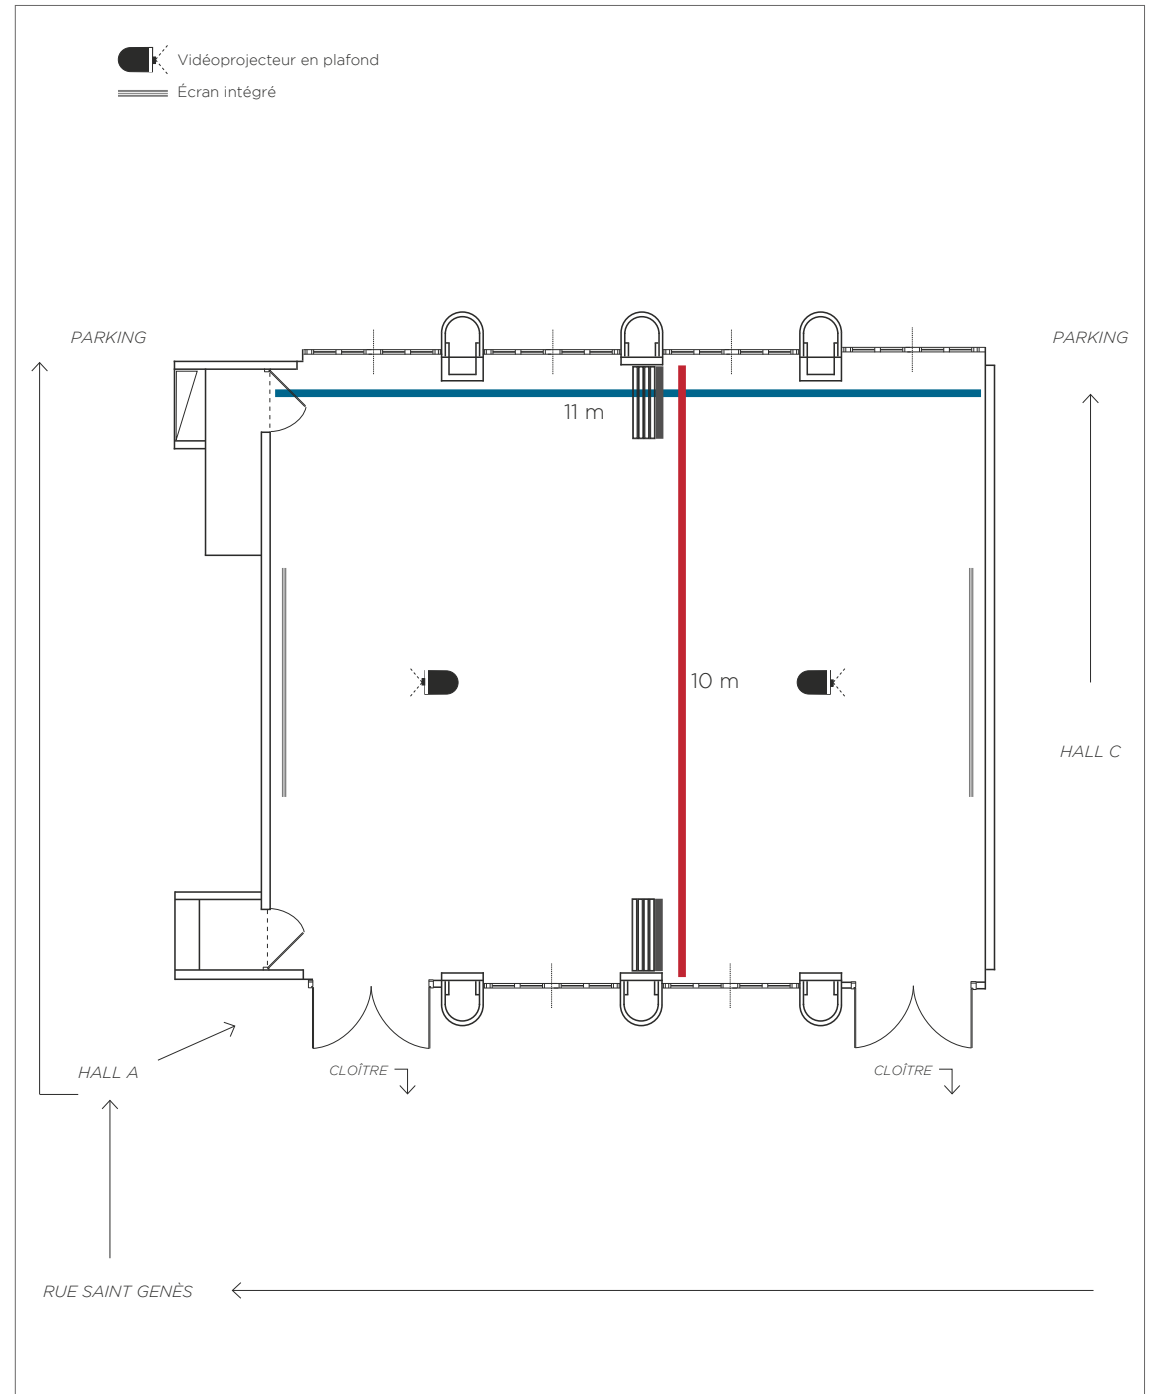

**SALLE 45**  
(SR45)  
103 m<sup>2</sup>

Situation de la **SALLE 45** dans l'enceinte de l'Espace Beauieu

Vue de la **SALLE 45** depuis le Cloître : double entrée, fenêtres sur Cloître et sur parc

Le mobilier de la **SALLE 45**, ici en configuration « carré »

## CAPACITÉ ET SURFACE

**Surface au sol :** 103 m<sup>2</sup>

### Dimensions :

- Longueur minimale : 11 m
- Longueur maximale : 11 m
- Largeur minimale : 7 m
- Largeur maximale : 10 m
- Hauteur minimum sous plafond : 3,2 m

## CARACTÉRISTIQUES

- Lumière du jour, double exposition
- Possibilité de faire le noir total (volets roulants électriques intégrés, volets bois sur les portes côté Cloître)
- Mobilier contemporain alliant lignes épurées et confort
- Salle en rez-de-chaussée, donnant sur le Cloître
- Accessibilité aisée par les personnes en situation de handicap
- Accès direct au Cloître
- Parking privé de 80 places
- Parc arboré