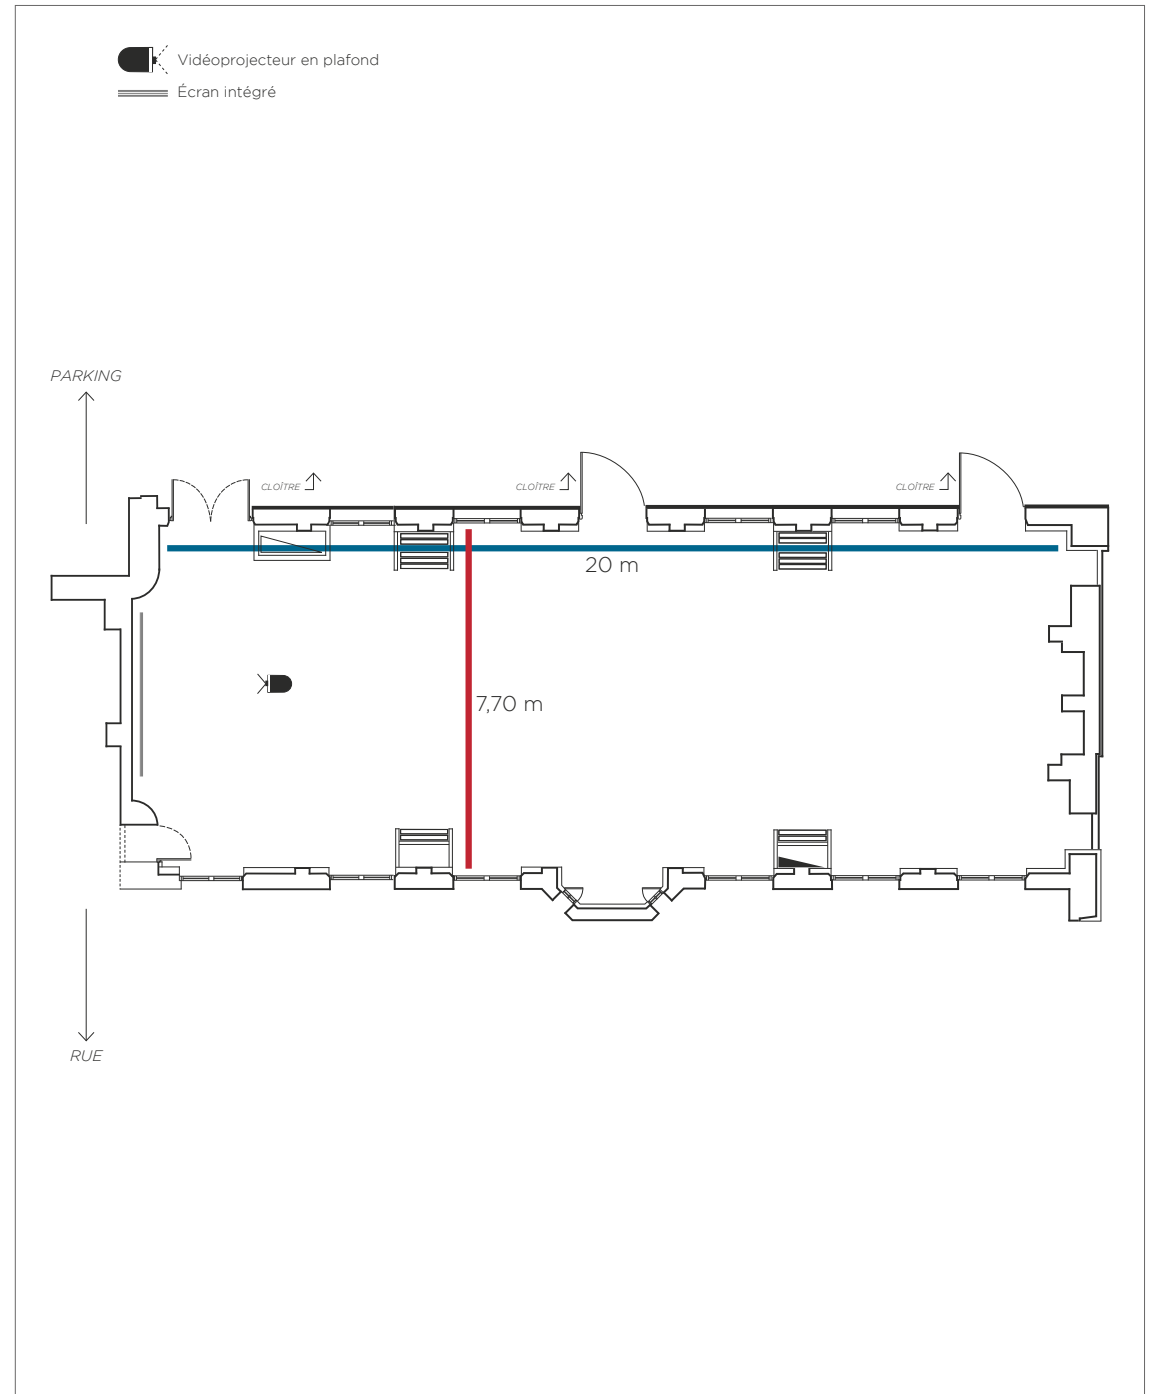

SALLE 123
(SR123)
152 m²

Situation de la
SALLE 123
dans l'enceinte
de l'Espace
Beaulieu

Vue de la **SALLE 123**
depuis le Cloître :
triple entrée, double
exposition, fenêtres
sur Cloître

La **SALLE 123**,
ici en configuration
« formation »

CAPACITÉ ET SURFACE

Surface au sol : 152 m²

Capacité :

- En réunion en carré : 72 personnes
- En réunion en U : 50 personnes
- En formation : 88 personnes
- En conférence : 120 personnes
- Cocktail : 100 personnes

Dimensions :

- Longueur minimale : 18,5 m
- Longueur maximale : 20 m
- Largeur minimale : 6 m
- Largeur maximale : 7,7 m
- Hauteur minimum sous plafond : 3,5 m

ÉQUIPEMENTS PROPOSÉS EN OPTION

Ordinateur portable de prêt

Conférence téléphonique (équipement « pieuvre »)

Équipement de visio-conférence (Logitech), haut parleur avec micro principal intégré, 2 micros satellites supplémentaires

CARACTÉRISTIQUES

- Lumière du jour, double exposition
- Possibilité de faire le noir total (volets roulants électriques intégrés, volets bois sur les portes côté Cloître)
- Mobilier contemporain alliant lignes épurées et confort
- Salle en rez-de-chaussée, donnant sur le Cloître
- Accessibilité aisée par les personnes en situation de handicap
- Accès direct au Cloître
- Parking privé de 80 places
- Parc arboré