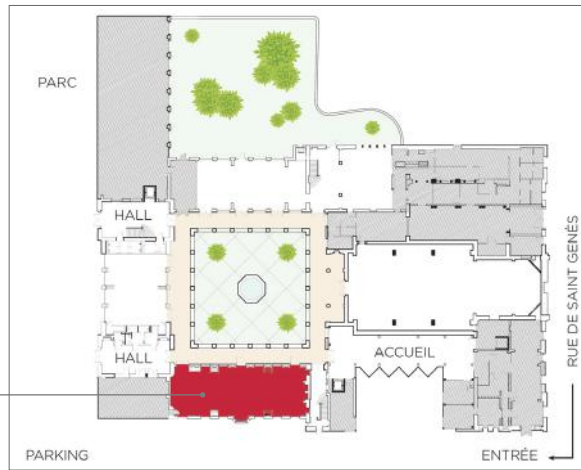

SALLE 123
(SR123)
152 m²

Situation de la
SALLE 123
dans l'enceinte
de l'Espace
Beaulieu

Vue de la **SALLE 123**
depuis le Cloître :
triple entrée, double
exposition, fenêtres
sur Cloître

La **SALLE 123**,
ici en configuration
« formation »

CAPACITÉ ET SURFACE

Surface au sol : 152 m²

Capacité :

- En réunion en carré : 72 personnes
- En réunion en U : 50 personnes
- En formation : 88 personnes
- En conférence : 120 personnes
- Cocktail : 100 personnes

Dimensions :

- Longueur minimale : 18,5 m
- Longueur maximale : 20 m
- Largeur minimale : 6 m
- Largeur maximale : 7,7 m
- Hauteur minimum sous plafond : 3,5 m

ÉQUIPEMENTS PROPOSÉS EN OPTION

Ordinateur portable de prêt

Conférence téléphonique (équipement « pieuvre »)

Équipement de visio-conférence (Logitech), haut parleur avec micro principal intégré, 2 micros satellites supplémentaires

CARACTÉRISTIQUES

- Lumière du jour, double exposition
- Possibilité de faire le noir total (volets roulants électriques intégrés, volets bois sur les portes côté Cloître)
- Mobilier contemporain alliant lignes épurées et confort
- Salle en rez-de-chaussée, donnant sur le Cloître
- Accessibilité aisée par les personnes en situation de handicap
- Accès direct au Cloître
- Parking privé de 80 places
- Parc arboré