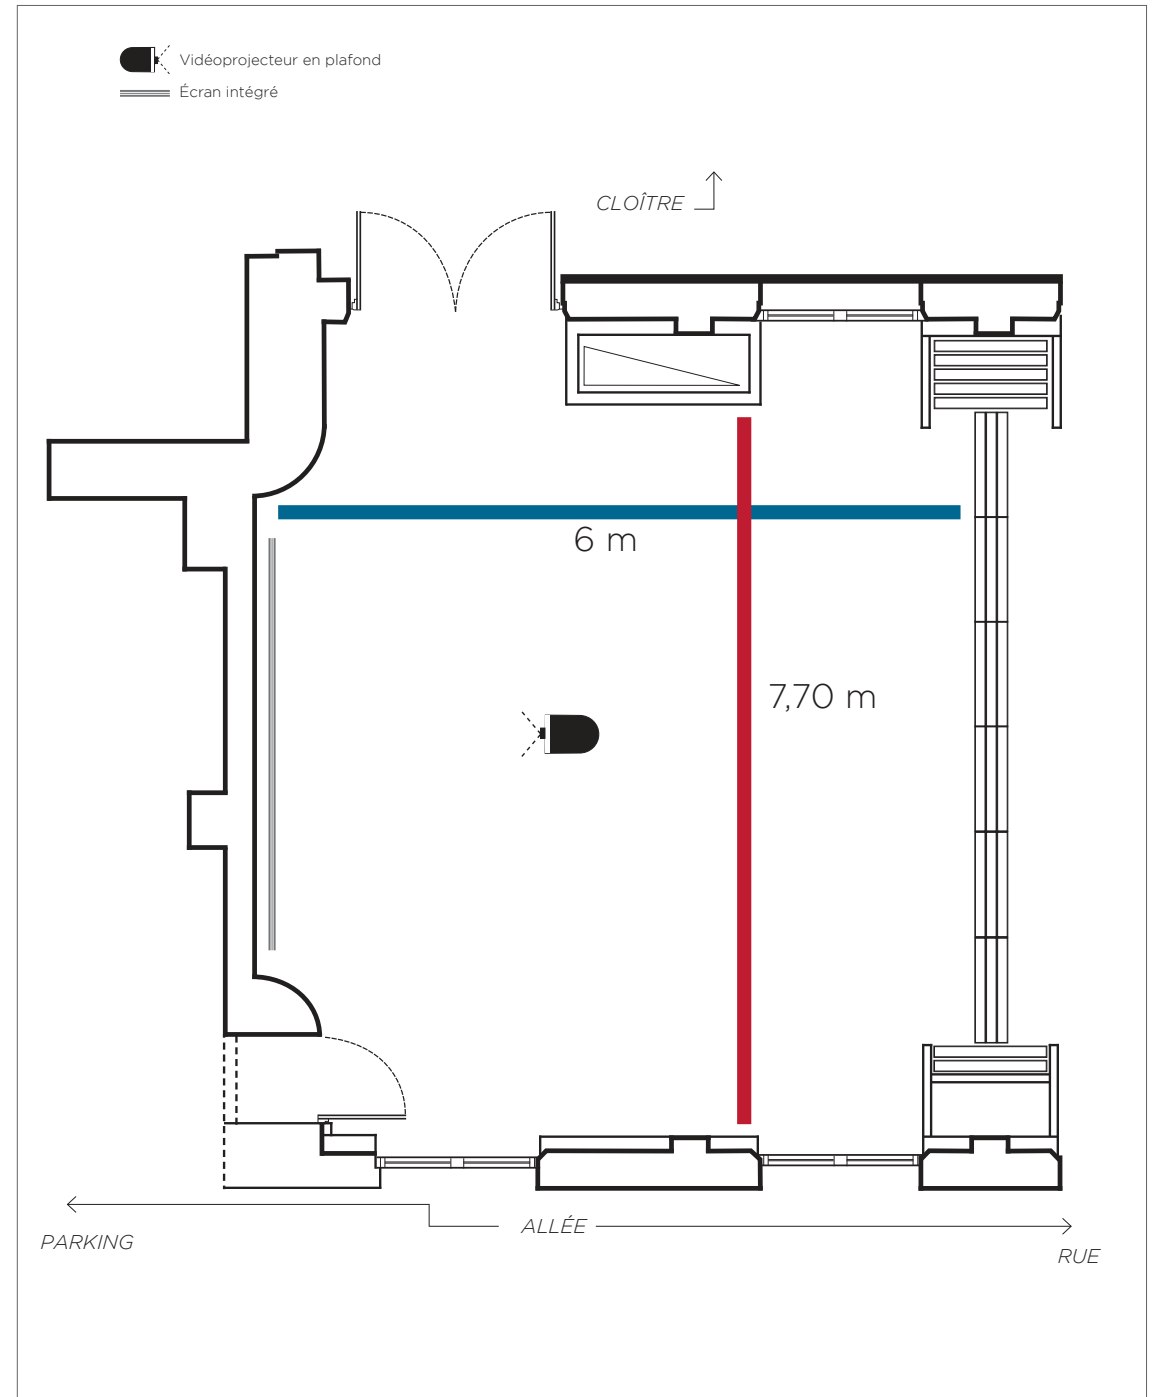

SALLE 3
(SR3)
48 m²

Situation de la **SALLE 3** dans l'enceinte de l'Espace Beaulieu

Vue de la **SALLE 3** depuis le Cloître : entrée et fenêtre sur Cloître

La **SALLE 3**, ici en configuration « formation »

CAPACITÉ ET SURFACE

Surface au sol : 48 m²

Capacité :

- En réunion en carré : 24 personnes
- En réunion en U : 16 personnes
- En formation : 28 personnes
- En conférence : 40 personnes
- Cocktail : 30 personnes

Dimensions :

- Longueur minimale : 5,5 m
- Longueur maximale : 6 m
- Largeur minimale : 6 m
- Largeur maximale : 7,7 m
- Hauteur minimum sous plafond : 3,5 m

ÉQUIPEMENTS PROPOSÉS EN OPTION

Ordinateur portable de prêt

Sono portative autonome avec 4 micros (micro casque et/ou micro main)

Caméra HD sur trépied

Portants

Porte-blocs

Estrade 8 m² max.

ÉQUIPEMENTS TECHNIQUES

Vidéoprojecteur haute définition

- Marque EPSON, modèle EB-G7400U
- 5 500 lumen conformément à la norme IDMS15.4 - Sortie lumière blanche : 5 500 lumen conformément à la norme ISO 21118:2012
- Connectivité du vidéoprojecteur : USB 2.0-A, USB 2.0 Type B (Service uniquement), RS-232C, interface Ethernet, entrée VGA, sortie VGA, entrée DVI, entrée BNC, HDBaseT, prise jack de sortie, prise jack d'entrée (3x), HDMI (HDCP 2.2)
- Taille de l'image sur l'écran : 211 x 338 cm
- Distance entre le sol et le début de l'image : 137 cm