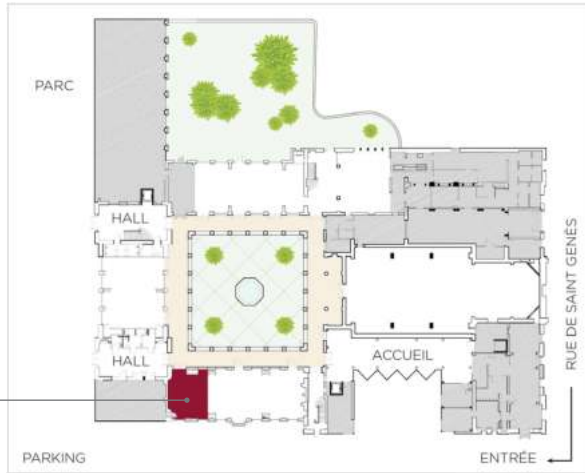

SALLE 3
(SR3)
48 m²

Situation de la **SALLE 3** dans l'enceinte de l'Espace Beaulieu

Vue de la **SALLE 3** depuis le Cloître : entrée et fenêtre sur Cloître

La **SALLE 3**, ici en configuration « formation »

CAPACITÉ ET SURFACE

Surface au sol : 48 m²

Capacité :

- En réunion en carré : 24 personnes
- En réunion en U : 16 personnes
- En formation : 28 personnes
- En conférence : 40 personnes
- Cocktail : 30 personnes

Dimensions :

- Longueur minimale : 5,5 m
- Longueur maximale : 6 m
- Largeur minimale : 6 m
- Largeur maximale : 7,7 m
- Hauteur minimum sous plafond : 3,5 m

ÉQUIPEMENTS PROPOSÉS EN OPTION

Ordinateur portable de prêt

Conférence téléphonique (équipement « pieuvre »)

Équipement de visio-conférence (Logitech), haut parleur avec micro principal intégré, 2 micros satellites supplémentaires

CARACTÉRISTIQUES

- Lumière du jour, double exposition
- Possibilité de faire le noir total (volets roulants électriques intégrés, volets bois sur les portes côté Cloître)
- Mobilier contemporain alliant lignes épurées et confort
- Salle en rez-de-chaussée, donnant sur le Cloître
- Accessibilité aisée par les personnes en situation de handicap
- Accès direct au Cloître
- Parking privé de 80 places
- Parc arboré