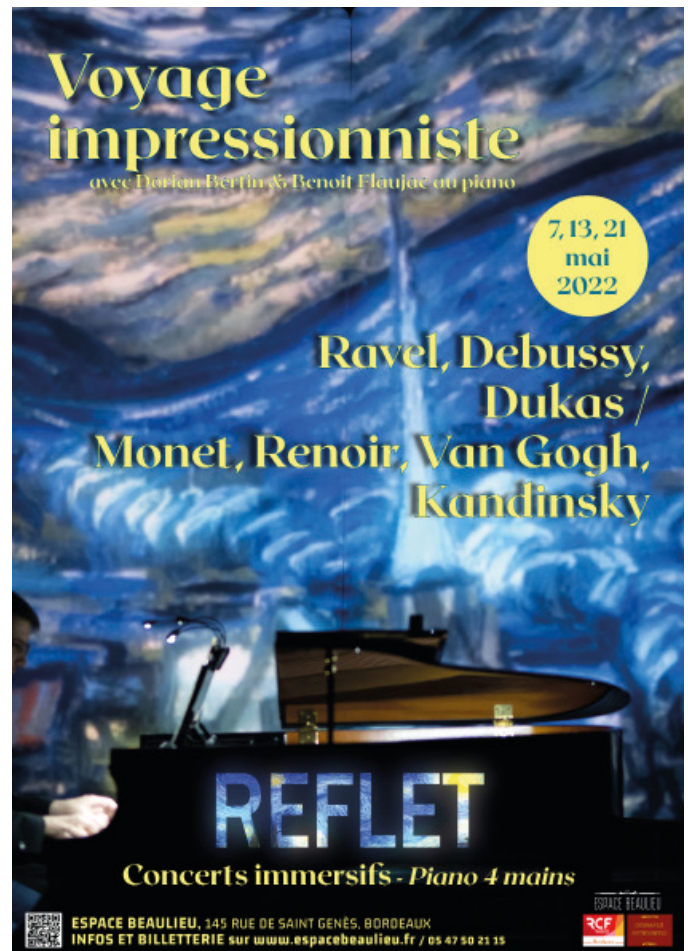

REFLET

REFLET « Voyage impressionniste »
Série de concerts immersifs de piano 4 mains à l'Espace Beaulieu

Quand la musique résonne dans les couleurs...

Espace Beaulieu présente une série de concerts immersifs de piano 4 mains à la rencontre des monstres sacrés de la période impressionniste. La musique de Ravel, Debussy et Dukas résonnera dans les couleurs et les textures de Van Gogh, Monet, Renoir et Kandinsky.

Plus qu'un concert, mieux qu'une simple projection : en utilisant le procédé du mapping vidéo, les tableaux prennent vie et les couleurs se confondent avec les notes des plus grands compositeurs classiques le temps d'un instant suspendu dans le cadre exceptionnel de la Chapelle Art déco de la Maison Saint Louis Beaulieu.

*« Ce que je cherche : l'instantanéité.
Ce que je ferai, ce sera l'impression de ce
que j'aurai ressenti. »*

Claude Monet

Une expérience poétique et sensorielle à vivre à l'Espace Beaulieu les samedi 7 mai, vendredi 13 mai et samedi 21 mai 2022.

REFLET est une création de l'**Association musicale Intermezzo**. et en particulier de 3 musiciens, **Raphael Stefanica, Dorian Bertin et Benoît Flaujac**, animés par l'envie de faire (re)découvrir compositeurs de génie et maîtres de l'histoire de l'art grâce à la technique du **mapping vidéo**. *« En une soixantaine de minutes, le public est immergé dans une promenade où l'univers sonore et visuel ne font qu'un, et peut alors se laisser aller à la rêverie.*

Peut-être davantage dans l'incapacité de suivre le déroulement formel d'une œuvre, l'auditeur peut se réfugier dans le songe, le temps d'un instant. Un instant éphémère, fugace, insaisissable, qui se dissout en même temps qu'il se forme.

S'il s'adresse bel et bien à tous les publics, le dispositif Reflet est aussi un parcours d'éducation artistique et culturelle destiné aux jeunes pour leur faire découvrir de manière ludique et originale l'univers d'un artiste, pour leur permettre aussi de créer des liens de proximité et d'apprentissage vis-à-vis d'un courant artistique majeur, et d'éveiller ainsi leur créativité et leur curiosité.» (Association musicale Intermezzo)