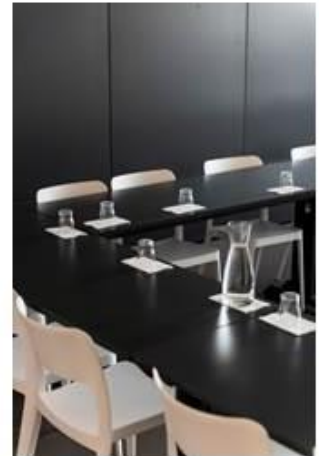

ESPACE BEAULIEU

Chaque événement peut être unique

OFFRE DE SERVICES
REUNIONS - RECEPTIONS - SEMINAIRES

5 SALLES DE RÉUNION MODULABLES ADAPTÉES À TOUS LES BESOINS

Chaque salle de réunion de l'Espace Beaulieu à Bordeaux est ouverte aux entreprises désireuses de changer leurs habitudes : elles sont modernes (rénovées en 2016), extrêmement lumineuses grâce à leurs grandes fenêtres, et bénéficient d'une double exposition. Les salles de réunion à louer sont modulables et peuvent être installées en format réunion, conférence, formation ou cocktail...

Toutes les salles de réunion donnent directement sur le cloître, cœur de la Maison Saint Louis Beaulieu.

ESPACE BEAULIEU

Chaque événement peut être unique

UNE OFFRE GLOBALE DE SERVICES POUR LES RÉUNIONS, RECEPTIONS ET SÉMINAIRES EN PLEIN CŒUR DE BORDEAUX

Outre les salles de réunion, l'Espace Beaulieu propose sur un même site tous les services nécessaires pour des réunions et séminaires réussis :

- Petits déjeuners, avec mini-viennoiseries, assortiment de fromages, fruits frais coupés...
- Accueils et pauses café
- Différentes offres de restauration pour le déjeuner, préparées dans nos cuisines par notre Chef et son équipe : Repas à la cafétéria, au restaurant, buffet ou cocktail, à l'intérieur dans les salles de réception, ou dans le **cloître**...
- **Hôtellerie**
- Parc arboré
- **Parking privé** 80 places
- ...

ÉQUIPEMENT ET CARACTÉRISTIQUES TECHNIQUES DES SALLES DE RÉUNION

Toutes les conditions de bien-être et de confort sont réunies pour des réunions de qualité :

- Lumière du jour, double exposition
- Possibilité de faire le noir total (volets roulants électriques intégrés)
- Mobilier contemporain alliant lignes épurées et confort
- Salles en rez-de-chaussée, donnant sur le cloître
- Accessibilité aisée par les personnes en situation de handicap
- Cloître
- Parking privé 80 places
- Parc arboré